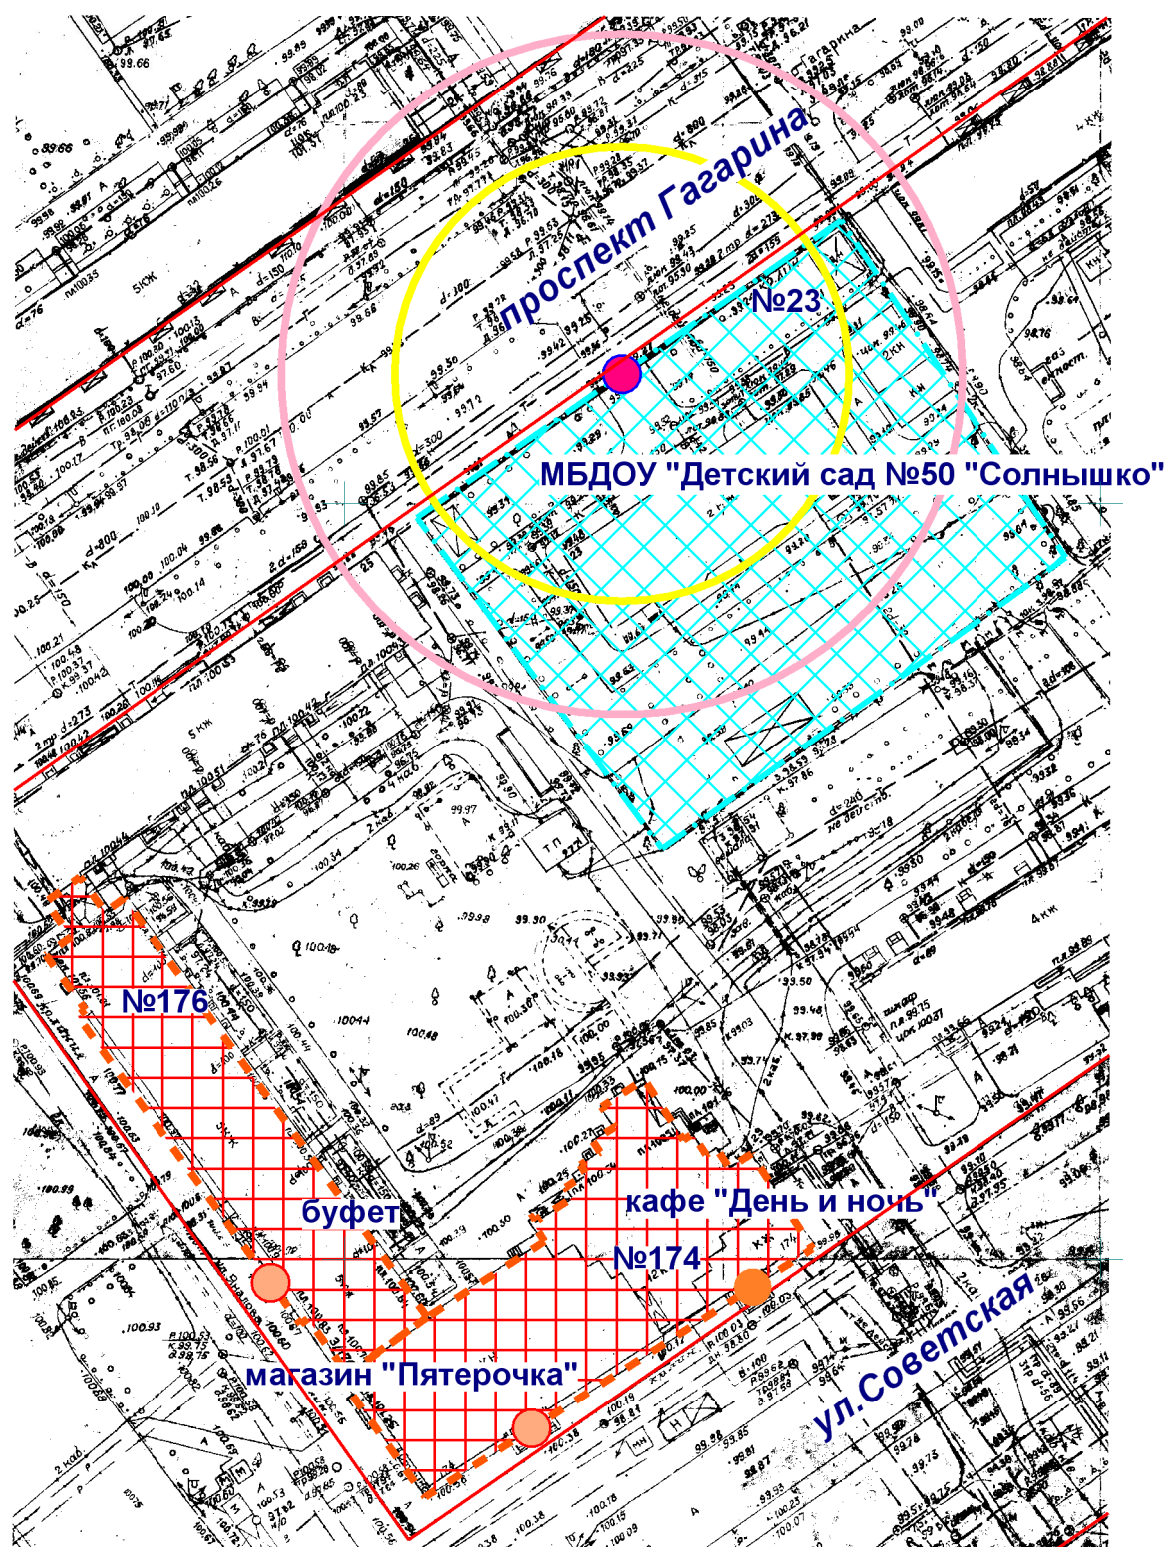

Схема границ прилегающих территорий

- Входы на объект
- Входы в предприятие торговли
- Входы в предприятие общественного питания
- Территория объекта
- Предприятие общественного питания
- Предприятие торговли
- Радиус 45 м
- Радиус 30 м

МУП "АРХИТЕКТОР"			Заказчик: Администрация городского округа "Город Йошкар-Ола"			
Директор		Парманов	Объект: МБДОУ "Детский сад №50 "Солнышко" местоположение: РМЭ, г.Йошкар-Ола, проспект Гагарина, д.23			
И.о.нач. ОИРД		Казакова				
Исполнитель		Кириллова				
			Масштаб	Дата	Номер	Листов
			1:1000	09.07.2019	19-115	1